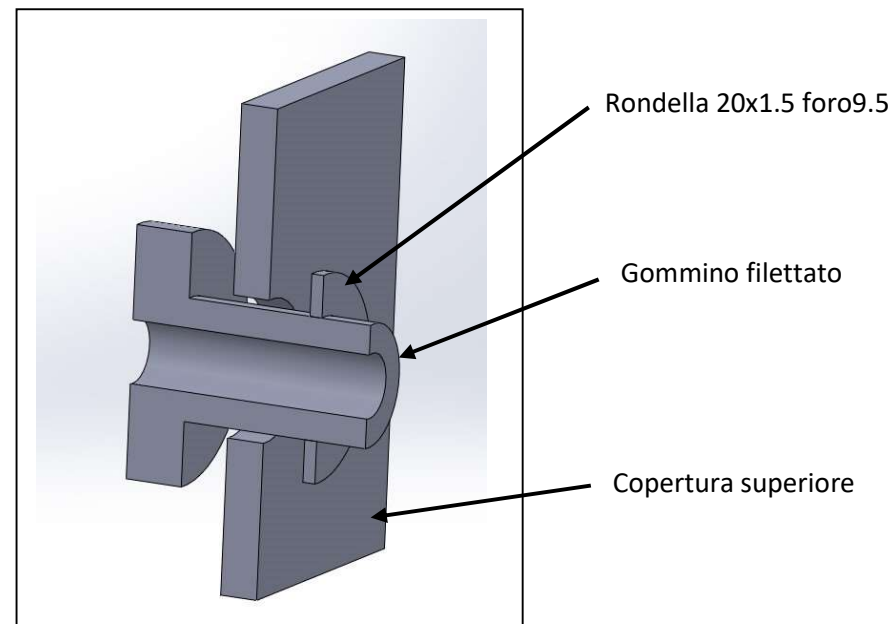

HONDA FORZA 750 (2021-22) HX208 TOURING

HONDA FORZA 750 (2021-22) HX209 SPORT

**HX 208
TOURING**

**HX 209
SPORT**

MONTAGGIO

Si consiglia di effettuare il montaggio presso un' officina autorizzata.

Prima dell'installazione del parabrezza occorre controllare la presenza delle rondelle di trattenimento dei gommini filettati (wellnut) poste sotto la copertura superiore in plastica.

In caso si riscontrasse la mancanza di una o più rondelle, sostituire tutti i fissaggi con quelli forniti in dotazione (vedi schema sotto)

Descrizione	Q.tà
Wellnut base larga	4
Rondella 20x1,5 foro ø9,5	4
Rondella nera in plastica	4
Vite M5x25	4