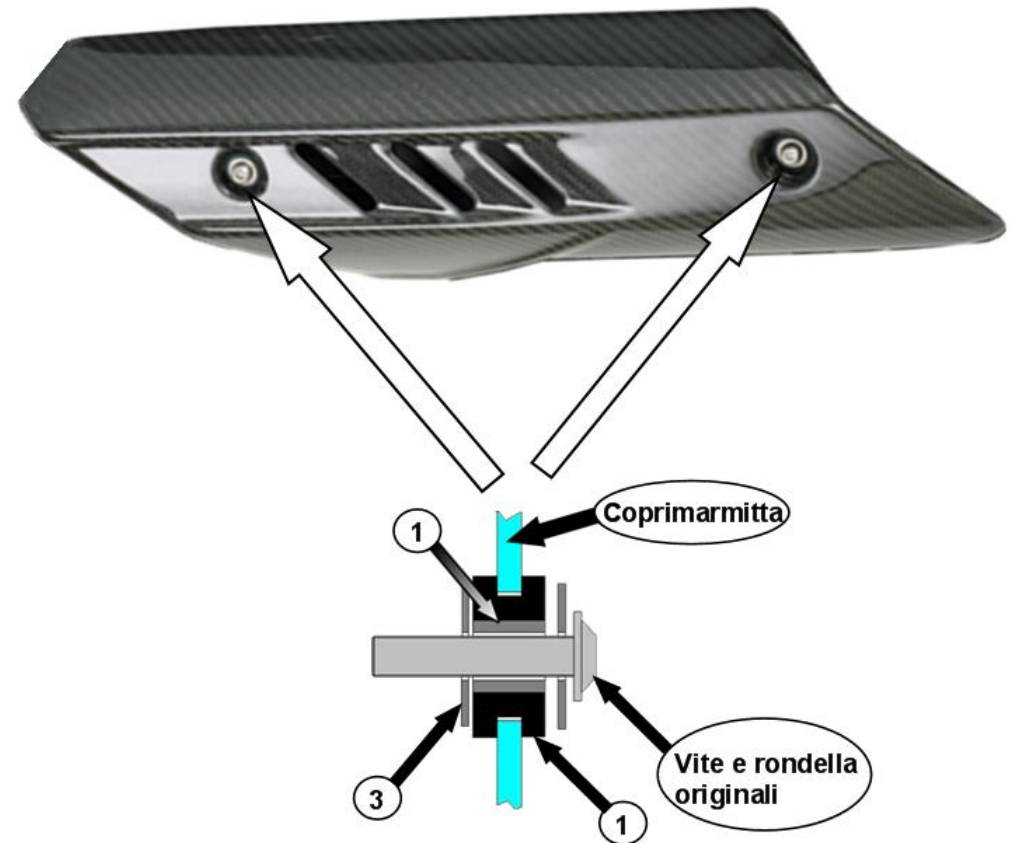

GEN-X®

TMax 500-2008/09 Art.CX007.K - VX007.K

- Assemblare i gommini e le boccole in dotazione come indicato
- Utilizzare le viti originali per fissare il coprismarmitta

DESCRIZIONE	Q.TA'	POS.
Gommino	2	1
Boccola	2	2
Rondella	2	3

• **Utilizzare il coprismarmitta solo sullo scarico originale non modificato**

Gen-X® è un marchio registrato

F.FABBRI
ACCESSORI