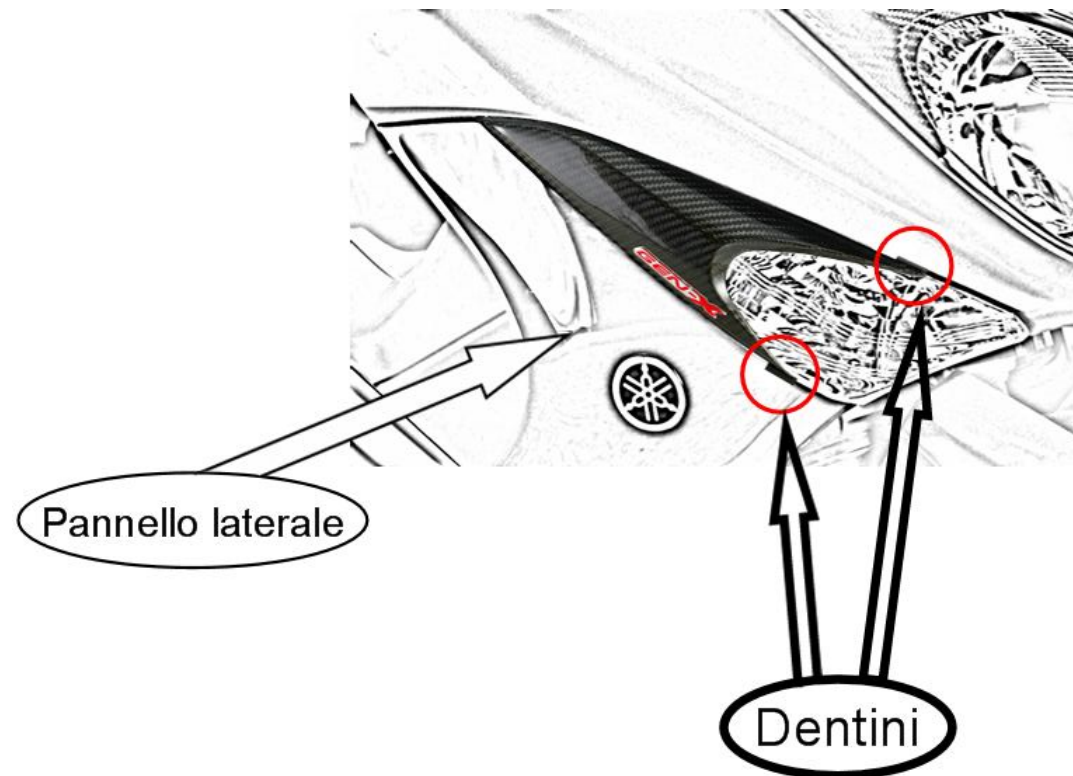

GEN-X®

TMax 500-2008 Art.CX002.K - VX002.K

- Togliere il pannello laterale
- Pulire accuratamente la superficie della freccia
- Togliere le protezioni dal biadesivo all'interno della cover
- Applicare la cover facendo agganciare il dentino superiore all'interno della carrozzeria
- Rimontare il pannello laterale agganciando il dentino