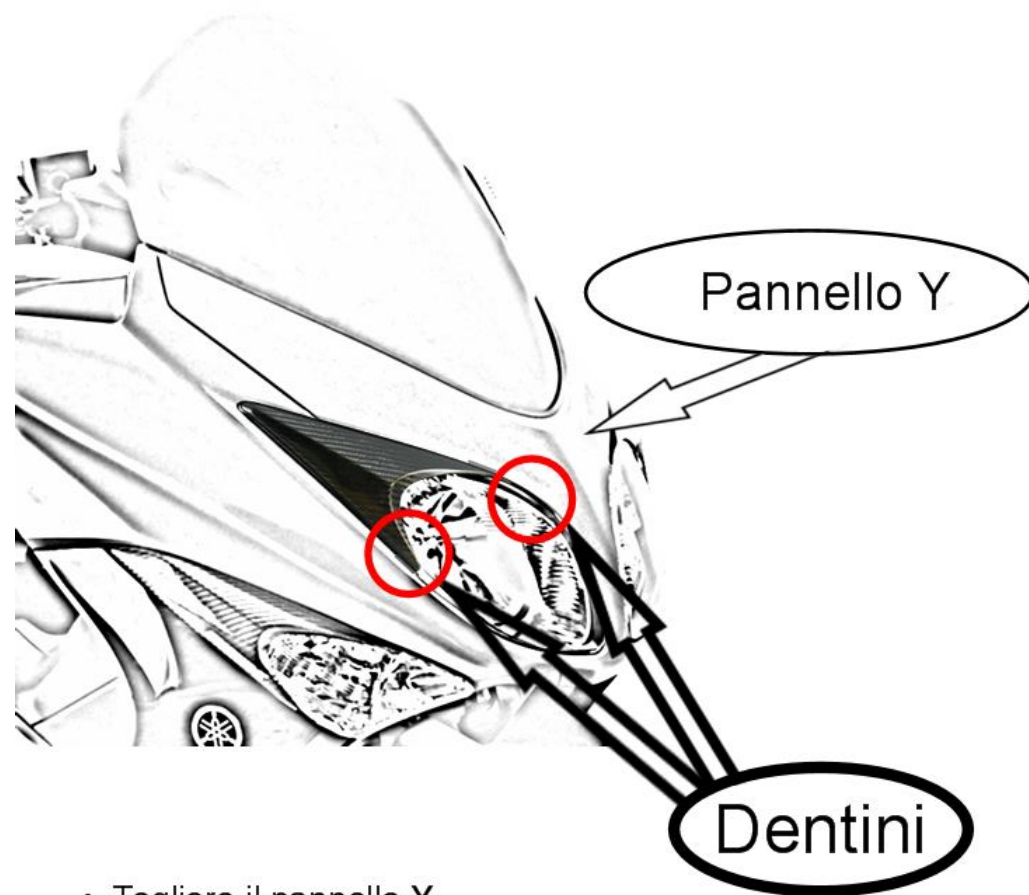

# GEN-X®

TMax 500-2008 Art.CX001.K - VX001.K

- Togliere il pannello Y
- Pulire accuratamente la superficie del faro
- Togliere le protezioni dal biadesivo all'interno della cover
- Applicare la cover facendo agganciare il dentino inferiore all'interno della carrozzeria
- Rimontare il pannello Y